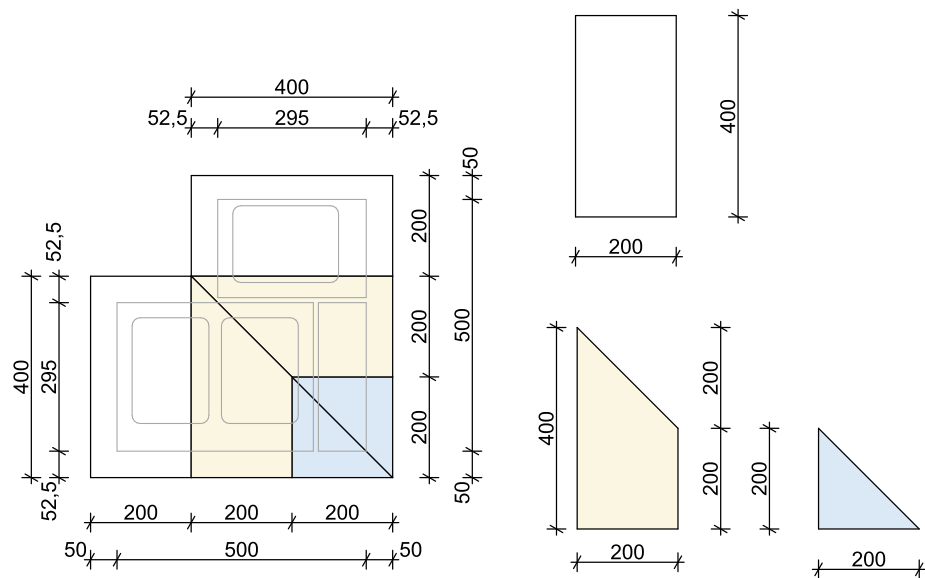

KB ps-30 A 200 - ŘEŠENÍ PRO SLOUPEK 2x500x295

KB ps-30 A 200 - ŘEŠENÍ PRO PLNOU ZEĎ